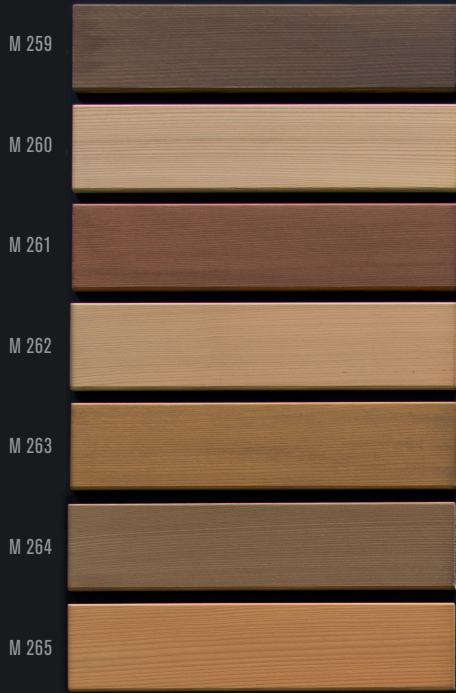

FENÊTRES BOIS À L'HUILE TEINTÉES
PAR TREMPAGE AQUAWOOD LÄRCHENÖL TQ