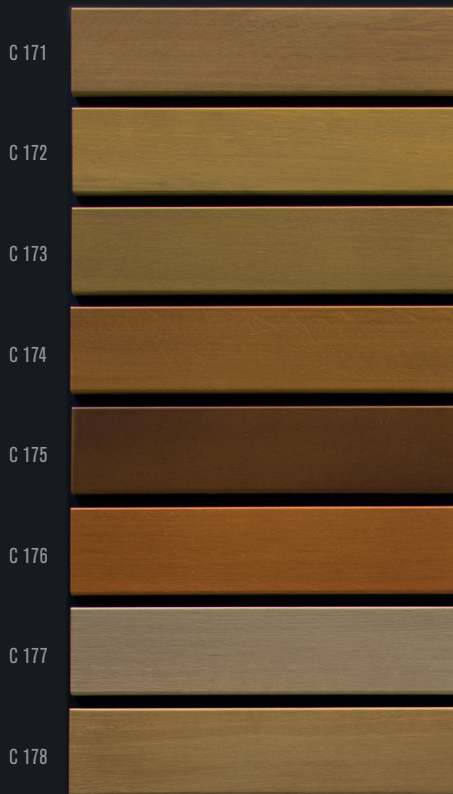

FENÊTRES BOIS EN LASURE À COUCHES MINCES
AQUAWOOD TIG HIGHRES INCOLORE