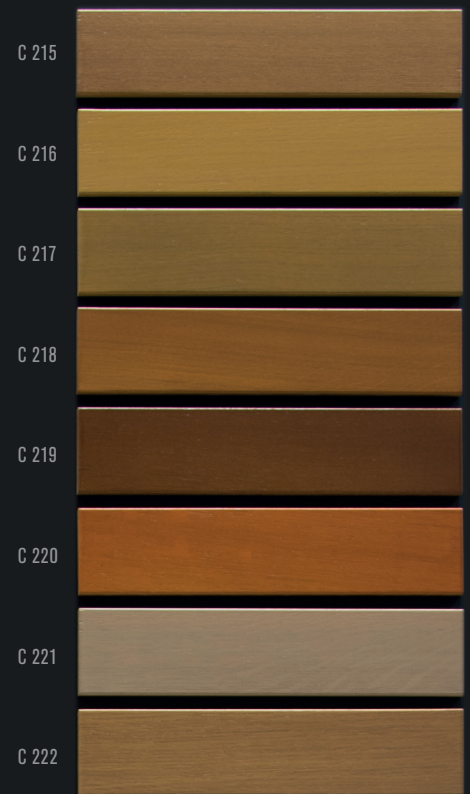

C 41

C 42

C 43

C 44

C 45

C 46

C 47

C 48

FENÊTRES BOIS EN LASURE À COUCHES ÉPAISSES
AQUAWOOD TIG HIGHRES AFZELIA

FENÊTRES BOIS EN LASURE À COUCHES ÉPAISSES
AQUAWOOD TIG HIGHRES NOISETTE

FENÊTRES BOIS EN LASURE À COUCHES ÉPAISSES
AQUAWOOD TIG HIGHRES MELON

FENÊTRES BOIS EN LASURE À COUCHES MINCES
AQUAWOOD TIG HIGHRES INCOLORE

FENÊTRES BOIS EN LASURE À COUCHES MINCES
AQUAWOOD TIG HIGHRES BRUN CLAIR

FENÊTRES BOIS EN LASURE À COUCHES MINCES
AQUAWOOD TIG HIGHRES PIN