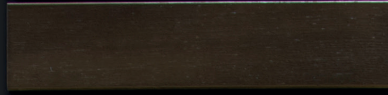

FENÊTRES BOIS EN LASURE À COUCHES ÉPAISSES
AQUAWOOD TIG HIGHRES INCOLORE

C 11

C 12

C 13

C 14

C 15

C 16

C 17