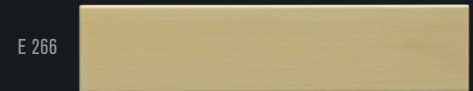

FENÊTRES BOIS EN LASURE À COUCHES ÉPAISSES
AQUAWOOD TIG HIGHRES MELON

FENÊTRES BOIS EN LASURE PAR TREMPAGE
AQUAWOOD TIG HIGHRES INCOLORE

FENÊTRES BOIS EN LASURE PAR TREMPAGE
AQUAWOOD TIG HIGHRES PIN

FENÊTRES BOIS À L'HUILE TEINTÉES
PAR TREMPAGE AQUAWOOD LÄRCHENÖL TQ

FENÊTRES BOIS EN LASURE PAR TREMPAGE
AQUAWOOD TIG HIGHRES BRUN FONCÉ

FENÊTRES BOIS EN LASURE PAR TREMPAGE
AQUAWOOD TIG HIGHRES AFZELIA

FENÊTRES BOIS EN LASURE PAR TREMPAGE
AQUAWOOD TIG HIGHRES BRUN CLAIR

FENÊTRES BOIS EN LASURE PAR TREMPAGE
AQUAWOOD TIG HIGHRES NOISETTE

FENÊTRES BOIS INCOLORE À EFFET NATUREL
SYSTÈME LEGNO

FENÊTRES BOIS EN LASURE PAR TREMPAGE
AQUAWOOD TIG HIGHRES CHÂTAIGNIER

FENÊTRES BOIS EN LASURE PAR TREMPAGE
AQUAWOOD TIG HIGHRES MELON