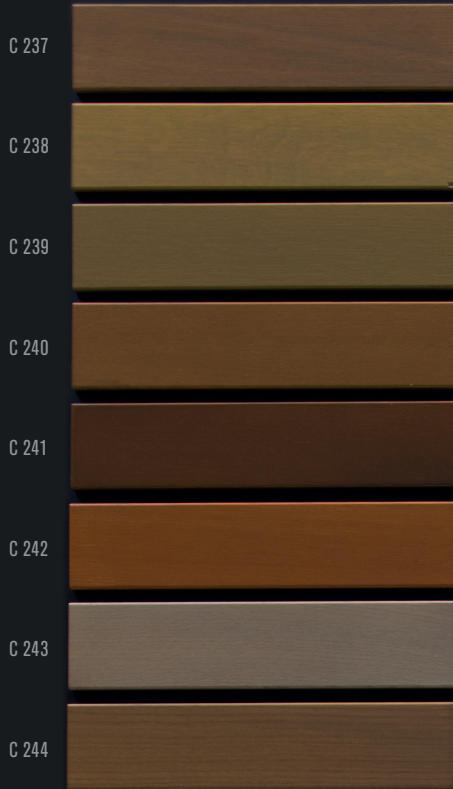

FENÊTRES BOIS EN LASURE À COUCHES MINCES
AQUAWOOD TIG HIGHRES NOISETTES