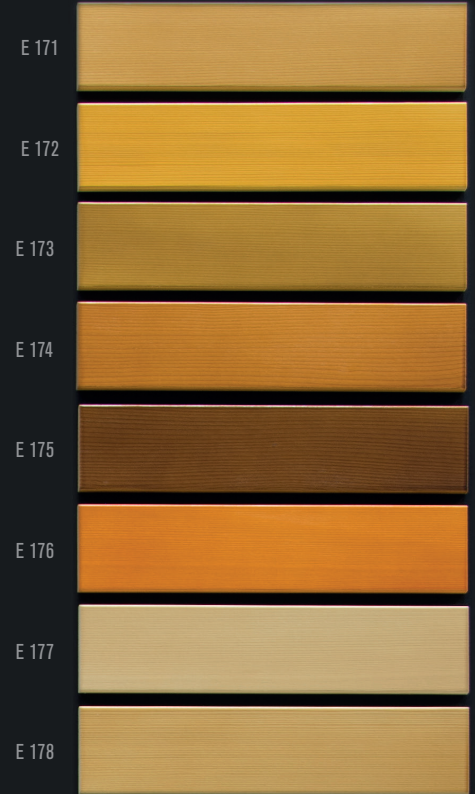

FENÊTRES BOIS-MÉTAL À L'HUILE
AQUAWOOD-LÄRCHENÖL SQ
AQUAWOOD TIG HIGHRES BRUN FONCÉ

FENÊTRES BOIS-MÉTAL À L'HUILE
AQUAWOOD-LÄRCHENÖL SQ

FENÊTRES BOIS-MÉTAL À L'HUILE
AQUAWOOD-LÄRCHENÖL SQ

FENÊTRES BOIS-MÉTAL À L'HUILE
AQUAWOOD-LÄRCHENÖL SQ

FENÊTRES BOIS-MÉTAL À L'HUILE
AQUAWOOD-LÄRCHENÖL SQ

FENÊTRES BOIS-MÉTAL À L'HUILE
AQUAWOOD-LÄRCHENÖL SQ

FENÊTRES BOIS-MÉTAL À L'HUILE
AQUAWOOD-LÄRCHENÖL SQ

FENÊTRES BOIS EN LASURE À COUCHES ÉPAISSES
AQUAWOOD TIG HIGHRES INCOLORE
DSL Q 10 M TEINTES LASINOL

FENÊTRES BOIS EN LASURE À COUCHES ÉPAISSES
AQUAWOOD TIG HIGHRES TEINTES TLMF
DSL Q 10 M TEINTES FENAQUA

FENÊTRES BOIS EN LASURE À COUCHES MINCES
AQUAWOOD TIG HIGHRES INCOLORE

FENÊTRES BOIS EN LASURE À COUCHES MINCES
AQUAWOOD TIG HIGHRES BRUN FONCÉ