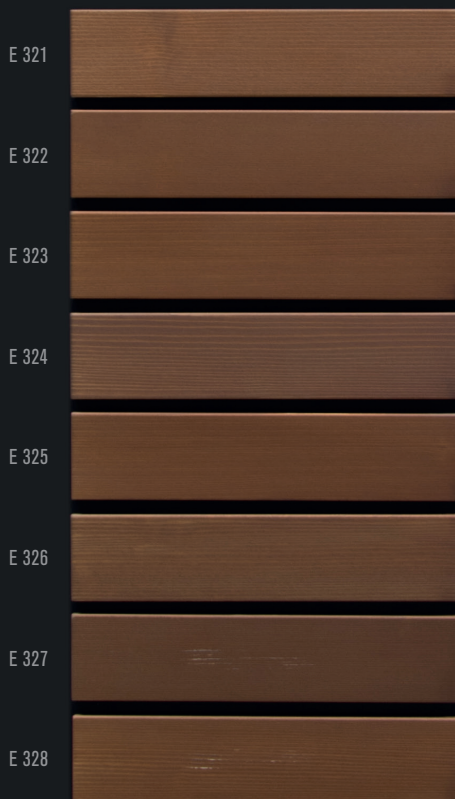

FENÊTRES BOIS-MÉTAL À L'HUILE
AQUAWOOD-LÄRCHENÖL SQ