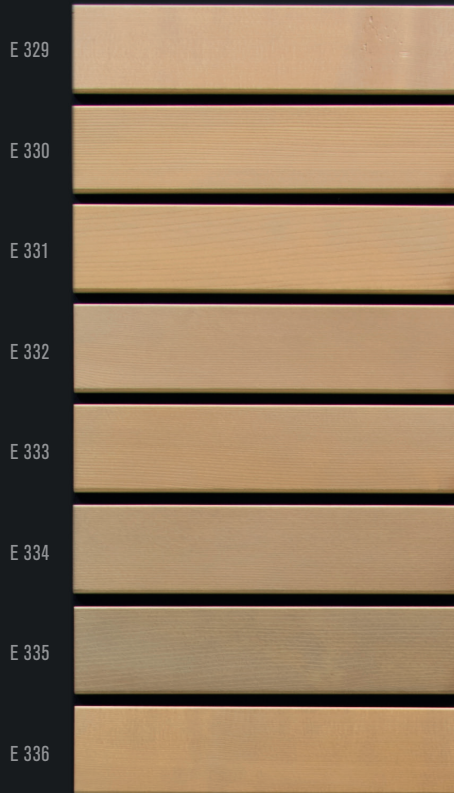

FENÊTRES BOIS-MÉTAL À L'HUILE
AQUAWOOD-LÄRCHENÖL SQ