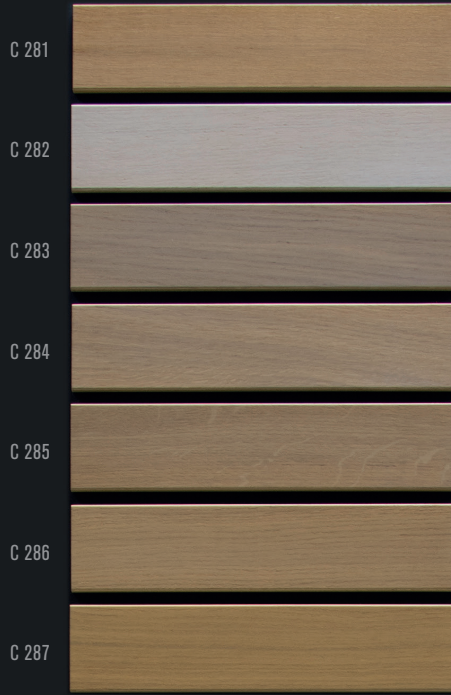

FENÊTRES BOIS-MÉTAL EN LASURE À EFFET
NATUREL AQUAWOOD TIG HIGHRES BRUN CLAIR