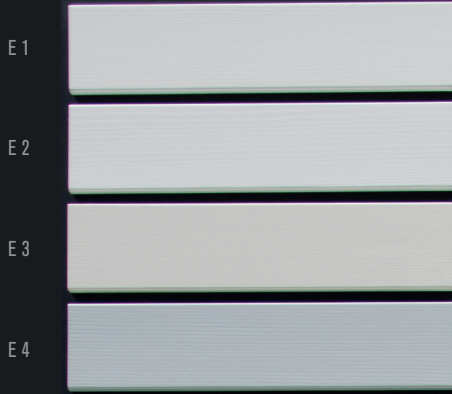

FENÊTRES BOIS EN PEINTURE COUVRANTE
COUCHES ÉPAISSES

FENÊTRES BOIS EN PEINTURE COUVRANTE
MÉTALISÉE COUCHES ÉPAISSES

FENÊTRES BOIS EN PEINTURE COUVRANTE
COUCHES MINCES

FENÊTRES BOIS EN LASURE À COUCHES ÉPAISSES
AQUAWOOD TIG HIGHRES INCOLORE