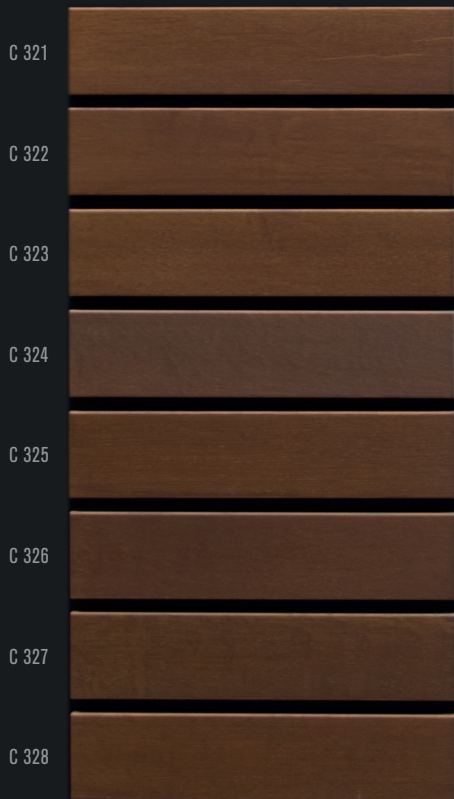

FENÊTRES BOIS-MÉTAL À L'HUILE
AQUAWOOD-LÄRCHENÖL SQ
AQUAWOOD TIG HIGHRES CHÂTAIGNIER