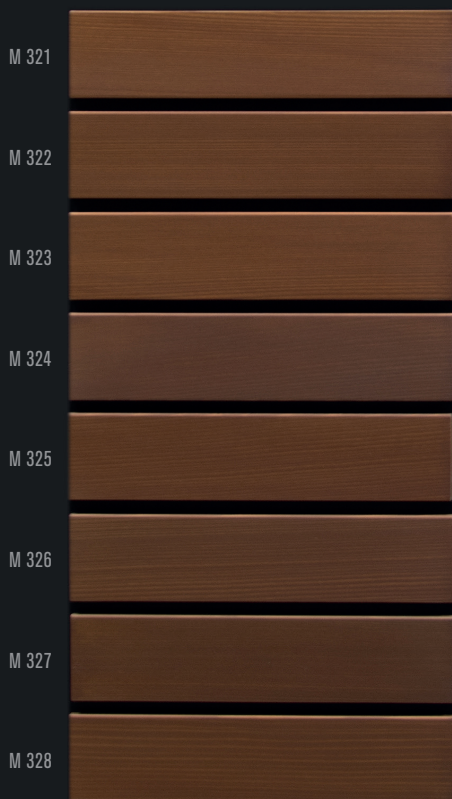

FENÊTRES BOIS-MÉTAL À L'HUILE
AQUAWOOD-LÄRCHENÖL SQ
AQUAWOOD TIG HIGHRES CHÂTAIGNIER