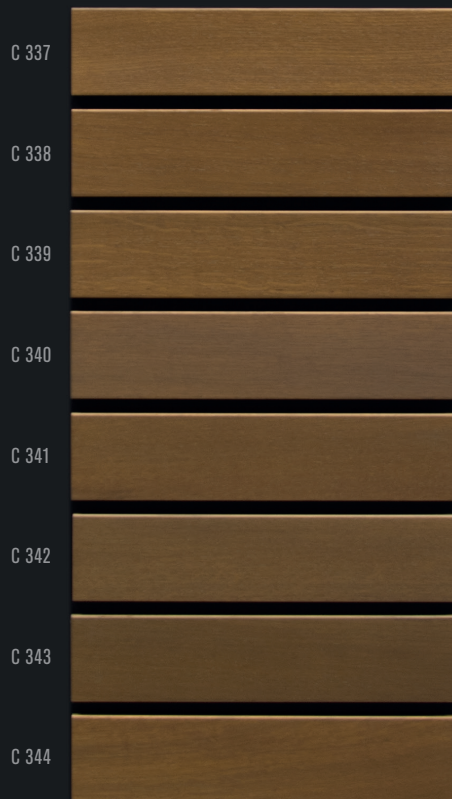

FENÊTRES BOIS-MÉTAL À L'HUILE
AQUAWOOD-LÄRCHENÖL SQ
AQUAWOOD TIG HIGHRES AFZELIA