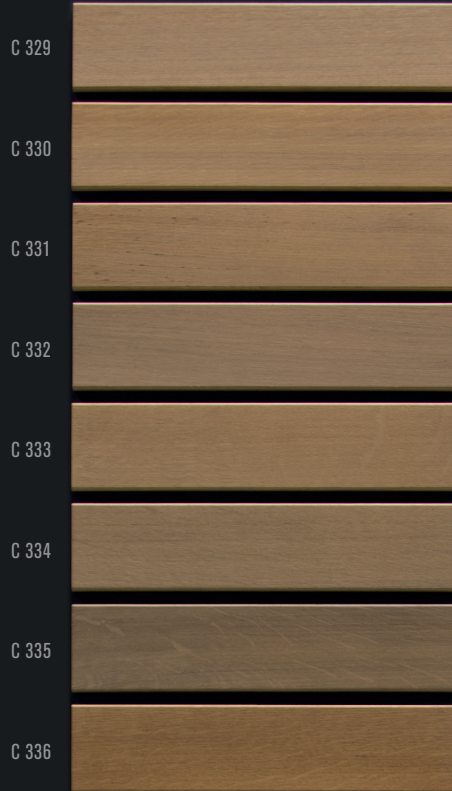

FENÊTRES BOIS-MÉTAL À L'HUILE
AQUAWOOD-LÄRCHENÖL SQ
AQUAWOOD TIG HIGHRES PIN