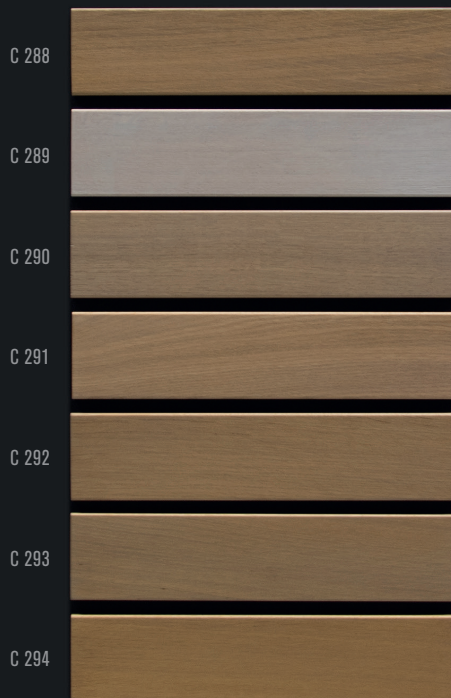

FENÊTRES BOIS-MÉTAL EN LASURE À EFFET
NATUREL AQUAWOOD TIG HIGHRES PIN