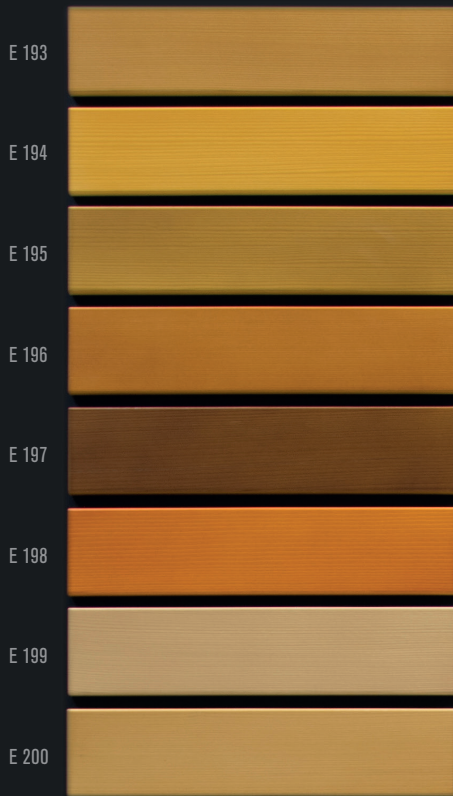

FENÊTRES BOIS EN LASURE À COUCHES MINCES
AQUAWOOD TIG HIGHRES BRUN CLAIR