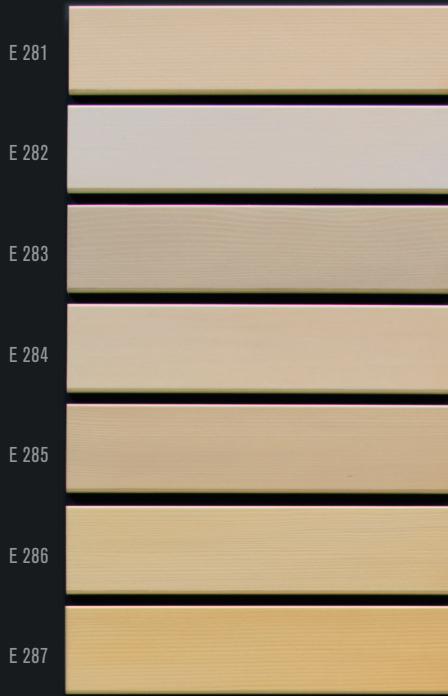

FENÊTRES BOIS-MÉTAL EN LASURE À EFFET
NATUREL AQUAWOOD TIG HIGHRES BRUN CLAIR