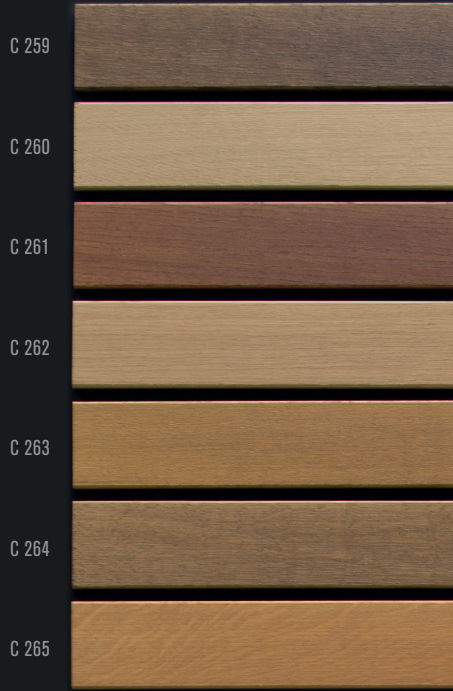

FENÊTRES BOIS À L'HUILE TEINTÉES
PAR TREMPAGE AQUAWOOD LÄRCHENÖL TQ