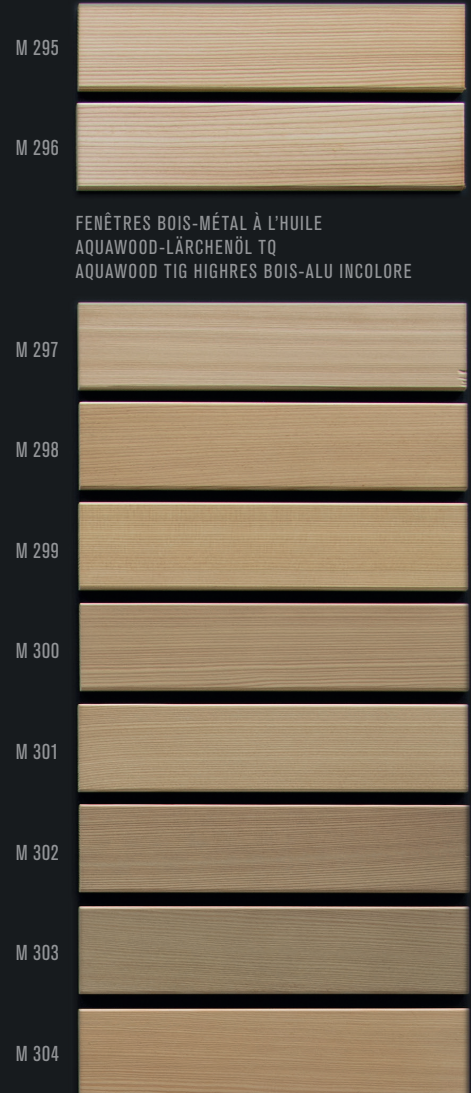

FENÊTRES BOIS À L'HUILE INCOLORE
PAR TREMPAGE AQUAWOOD-LÄRCHENÖL TQ