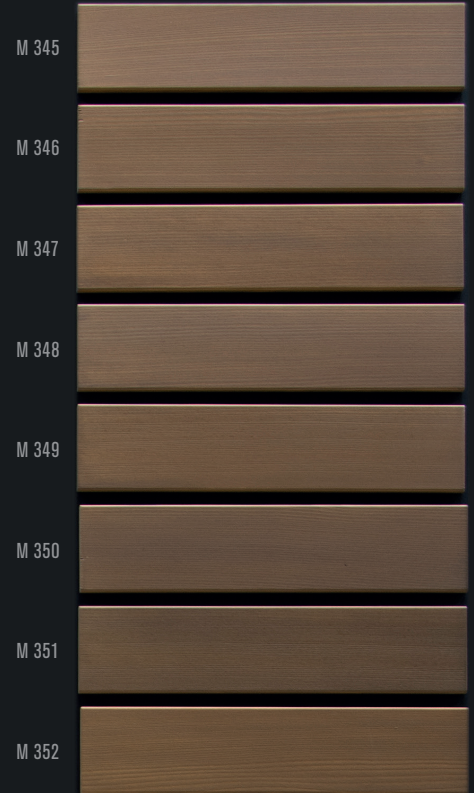

FENÊTRES BOIS-MÉTAL À L'HUILE
AQUAWOOD-LÄRCHENÖL SQ
AQUAWOOD TIG HIGHRES NOISETTE