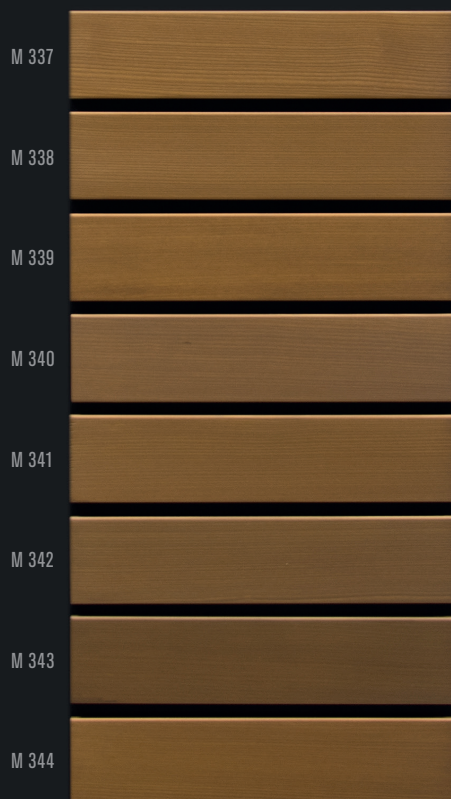

FENÊTRES BOIS-MÉTAL À L'HUILE
AQUAWOOD-LÄRCHENÖL SQ
AQUAWOOD TIG HIGHRES AFZELIA