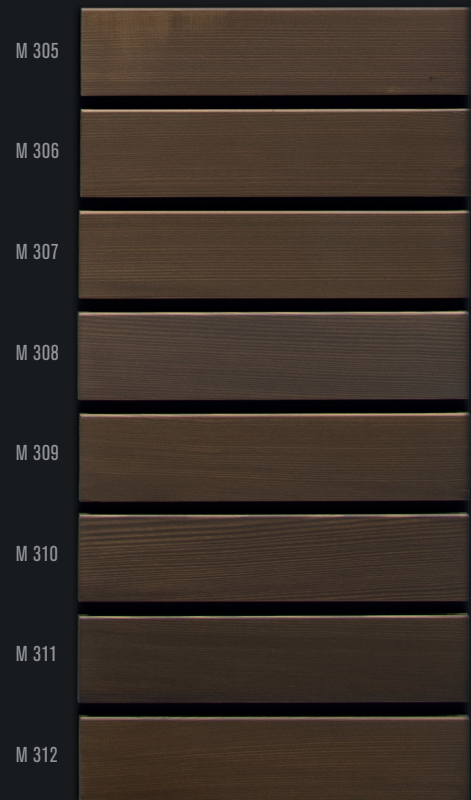

FENÊTRES BOIS-MÉTAL À L'HUILE
AQUAWOOD-LÄRCHENÖL TQ
AQUAWOOD TIG HIGHRES BOIS-ALU INCOLORE

FENÊTRES BOIS-MÉTAL À L'HUILE
AQUAWOOD-LÄRCHENÖL SQ
AQUAWOOD TIG HIGHRES BRUN FONCÉ