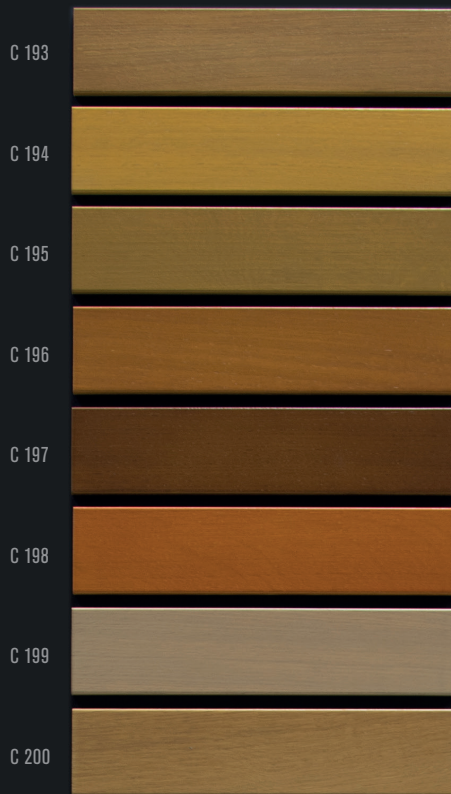

C 41

C 42

C 43

C 44

C 45

C 46

C 47

C 48

FENÊTRES BOIS EN LASURE À COUCHES MINCES
AQUAWOOD TIG HIGHRES INCOLORE

FENÊTRES BOIS EN LASURE À COUCHES MINCES
AQUAWOOD TIG HIGHRES BRUN CLAIR

FENÊTRES BOIS EN LASURE À COUCHES MINCES
AQUAWOOD TIG HIGHRES PIN