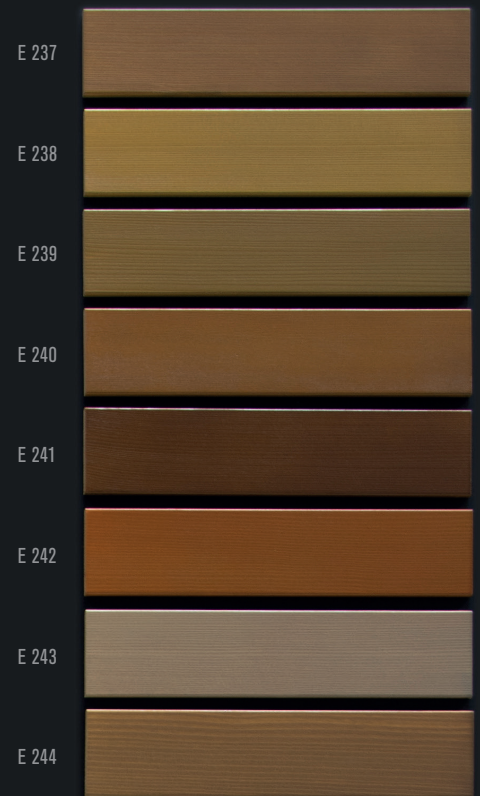

FENÊTRES BOIS EN LASURE PAR TREMPAGE
AQUAWOOD TIG HIGHRES BRUN FONCÉ

FENÊTRES BOIS EN LASURE PAR TREMPAGE
AQUAWOOD TIG HIGHRES AFZELIA

FENÊTRES BOIS EN LASURE PAR TREMPAGE
AQUAWOOD TIG HIGHRES BRUN CLAIR

FENÊTRES BOIS EN LASURE PAR TREMPAGE
AQUAWOOD TIG HIGHRES NOISETTE

FENÊTRES BOIS INCOLORE À EFFET NATUREL
SYSTÈME LEGNO

FENÊTRES BOIS EN LASURE PAR TREMPAGE
AQUAWOOD TIG HIGHRES CHÂTAIGNIER

FENÊTRES BOIS EN LASURE PAR TREMPAGE
AQUAWOOD TIG HIGHRES MELON

FENÊTRES BOIS EN LASURE À COUCHES MINCES
AQUAWOOD TIG HIGHRES BRUN CLAIR

FENÊTRES BOIS EN LASURE À COUCHES MINCES
AQUAWOOD TIG HIGHRES PIN

FENÊTRES BOIS EN LASURE À COUCHES MINCES
AQUAWOOD TIG HIGHRES NOISETTE