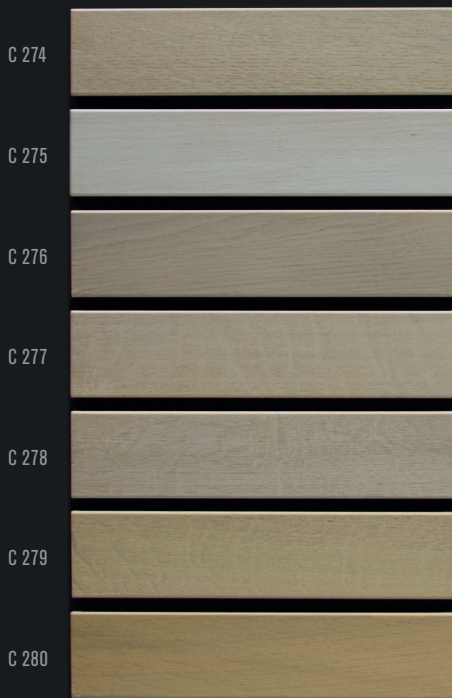

FENÊTRES BOIS-MÉTAL EN LASURE À EFFET
NATUREL AQUAWOOD TIG HIGHRES BLANC