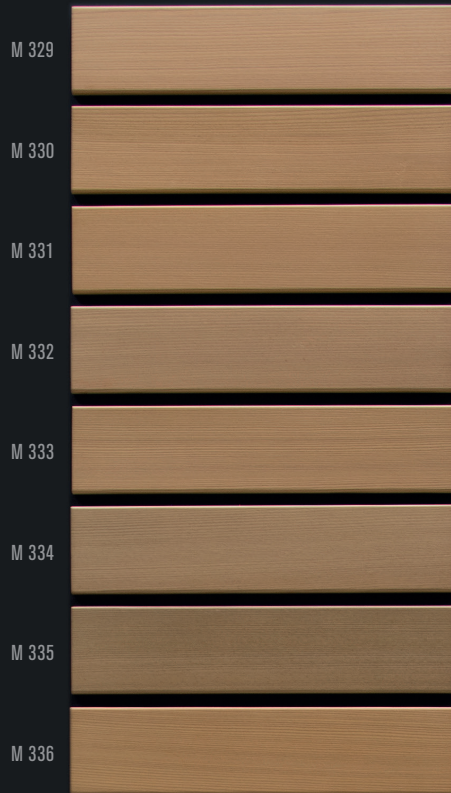

FENÊTRES BOIS-MÉTAL À L'HUILE
AQUAWOOD-LÄRCHENÖL SQ
AQUAWOOD TIG HIGHRES PIN