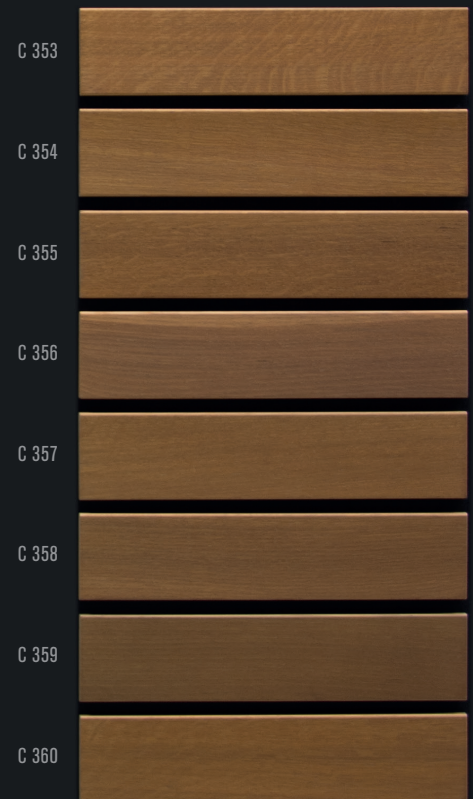

FENÊTRES BOIS-MÉTAL À L'HUILE
AQUAWOOD-LÄRCHENÖL SQ
AQUAWOOD TIG HIGHRES MELON